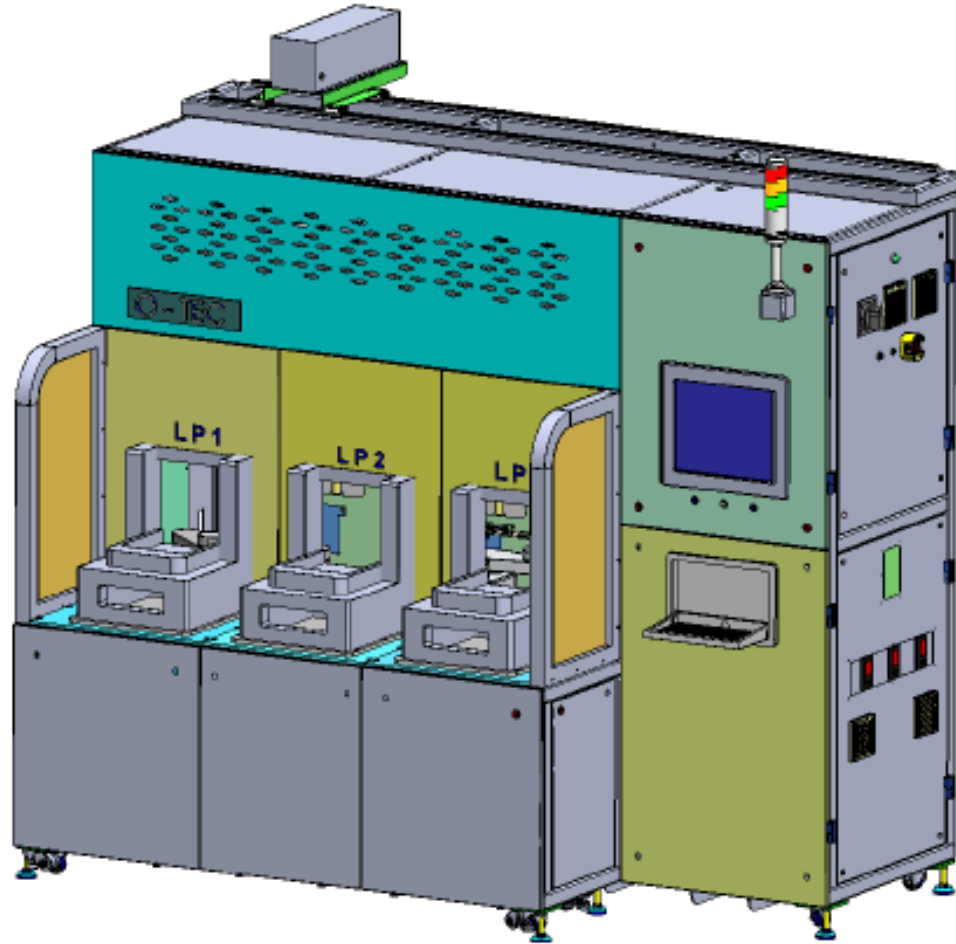

非凡なる万事屋

ティー・ケイ・エス株式会社

QUALITY AND TECHNOLOGY
確かな品質・確かな技術

非凡なる万事屋
ティー・ケイ・エス株式会社
<https://tkslc.jp/>

枚葉PR除去装置

販売代理店
非凡なる万事屋
ティー・ケイ・エス株式会社

装置仕様

- フットプリント (3SMIFx3PM)
 - D1760 x W2460mm
- 処理能力(3PM)
 - >150枚/時間(30秒工程時間)
- コントロールユニット
 - PLCコントロール
 - デバイスネット
- EFEM
 - 3 SMIF (standard)/カセット
 - デュアルアームエンドイフェクト
 - 多層冷却ステージ
- プロセスチャンバーモジュール
 - リモートプラズマソース
 - 温度制御 (60-250°C)
 - ウェーハヒータチャック
 - イージーメンテナンス
 - 最小限のプロセスキット
- 自動化
 - SECS-GEM/HSMS / OHT対応

装置レイアウト

販売代理店
非凡なる万事屋
ティー・ケイ・エス株式会社

装置仕様

販売代理店
非凡なる万事屋
ティー・ケイ・エス株式会社

量産装置

販売代理店
非凡なる万事屋
ティー・ケイ・エス株式会社

装置モニター

チャンバモニター画面

ウェーハモニター画面

販売代理店
非凡なる万事屋
ティー・ケイ・エス株式会社

プロセスチャンバ

販売代理店
非凡なる万事屋
ティー・ケイ・エス株式会社

プロセスチャンバ& プラズマソース

チャンバ & ソース概略図

プロセスチャンバコンセプト

- 最小限のプロセスキット
- イージーメンテナンス
- 均一ガス分布
- 高密度リモートプラズマソース
- ダメージフリープラズマソース