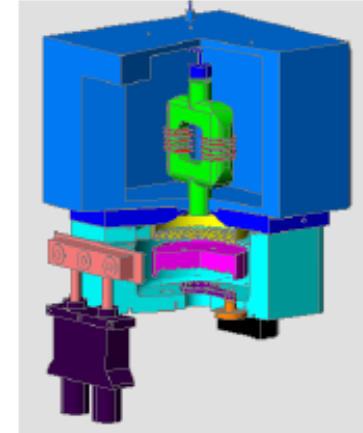

ウェーハモニター画面

販売代理店
非凡なる万事屋
ティー・ケイ・エス株式会社

プロセスチャンバ

販売代理店
非凡なる万事屋
ティー・ケイ・エス株式会社

プロセスチャンバ& プラズマソース

チャンバ & ソース概略図

プロセスチャンバコンセプト

- 最小限のプロセスキット
- イージーメンテナンス
- 均一ガス分布
- 高密度リモートプラズマソース
- ダメージフリープラズマソース