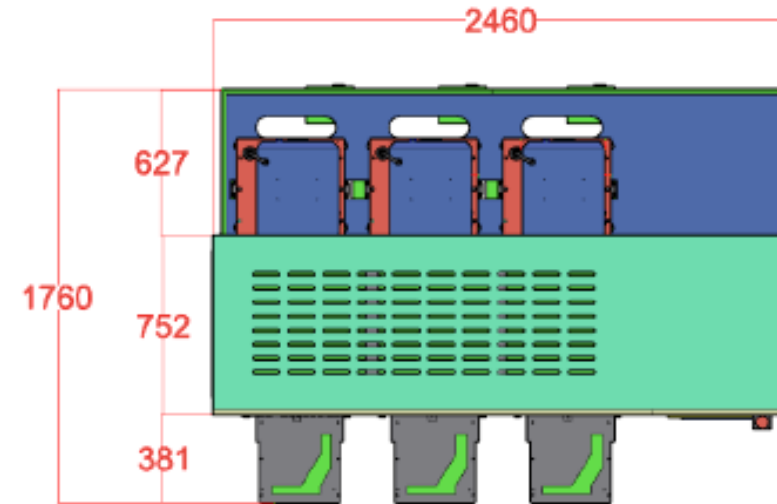

装置レイアウト

販売代理店
非凡なる万事屋
ティー・ケイ・エス株式会社