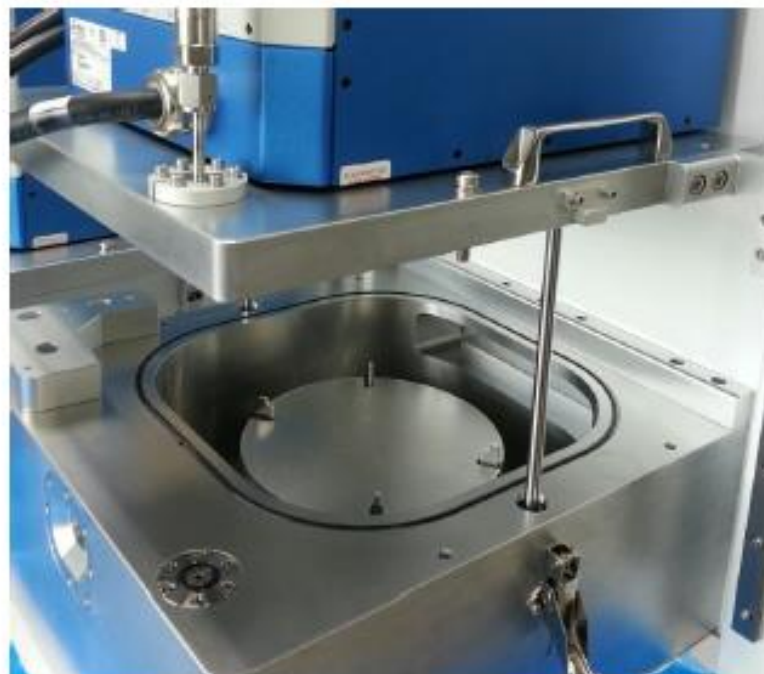

プロセスチャンバOpen状態

販売代理店
非凡なる万事屋
ティー・ケイ・エス株式会社