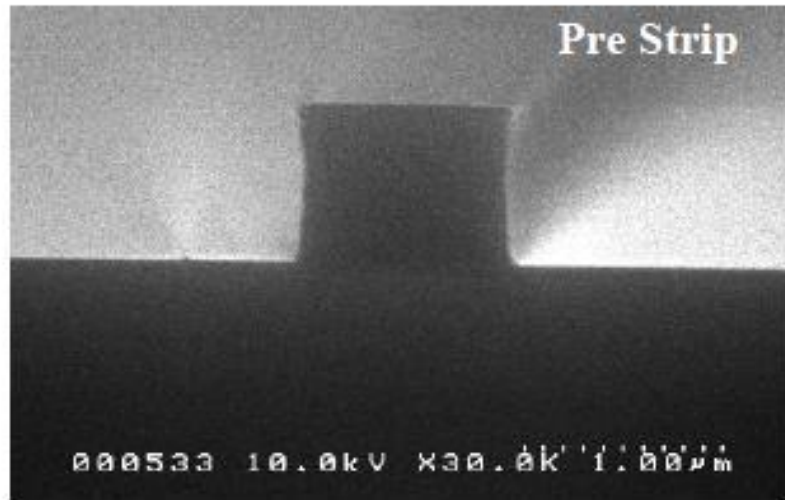

イオン注入PR除去：Block PR

販売代理店
非凡なる万事屋
ティー・ケイ・エス株式会社