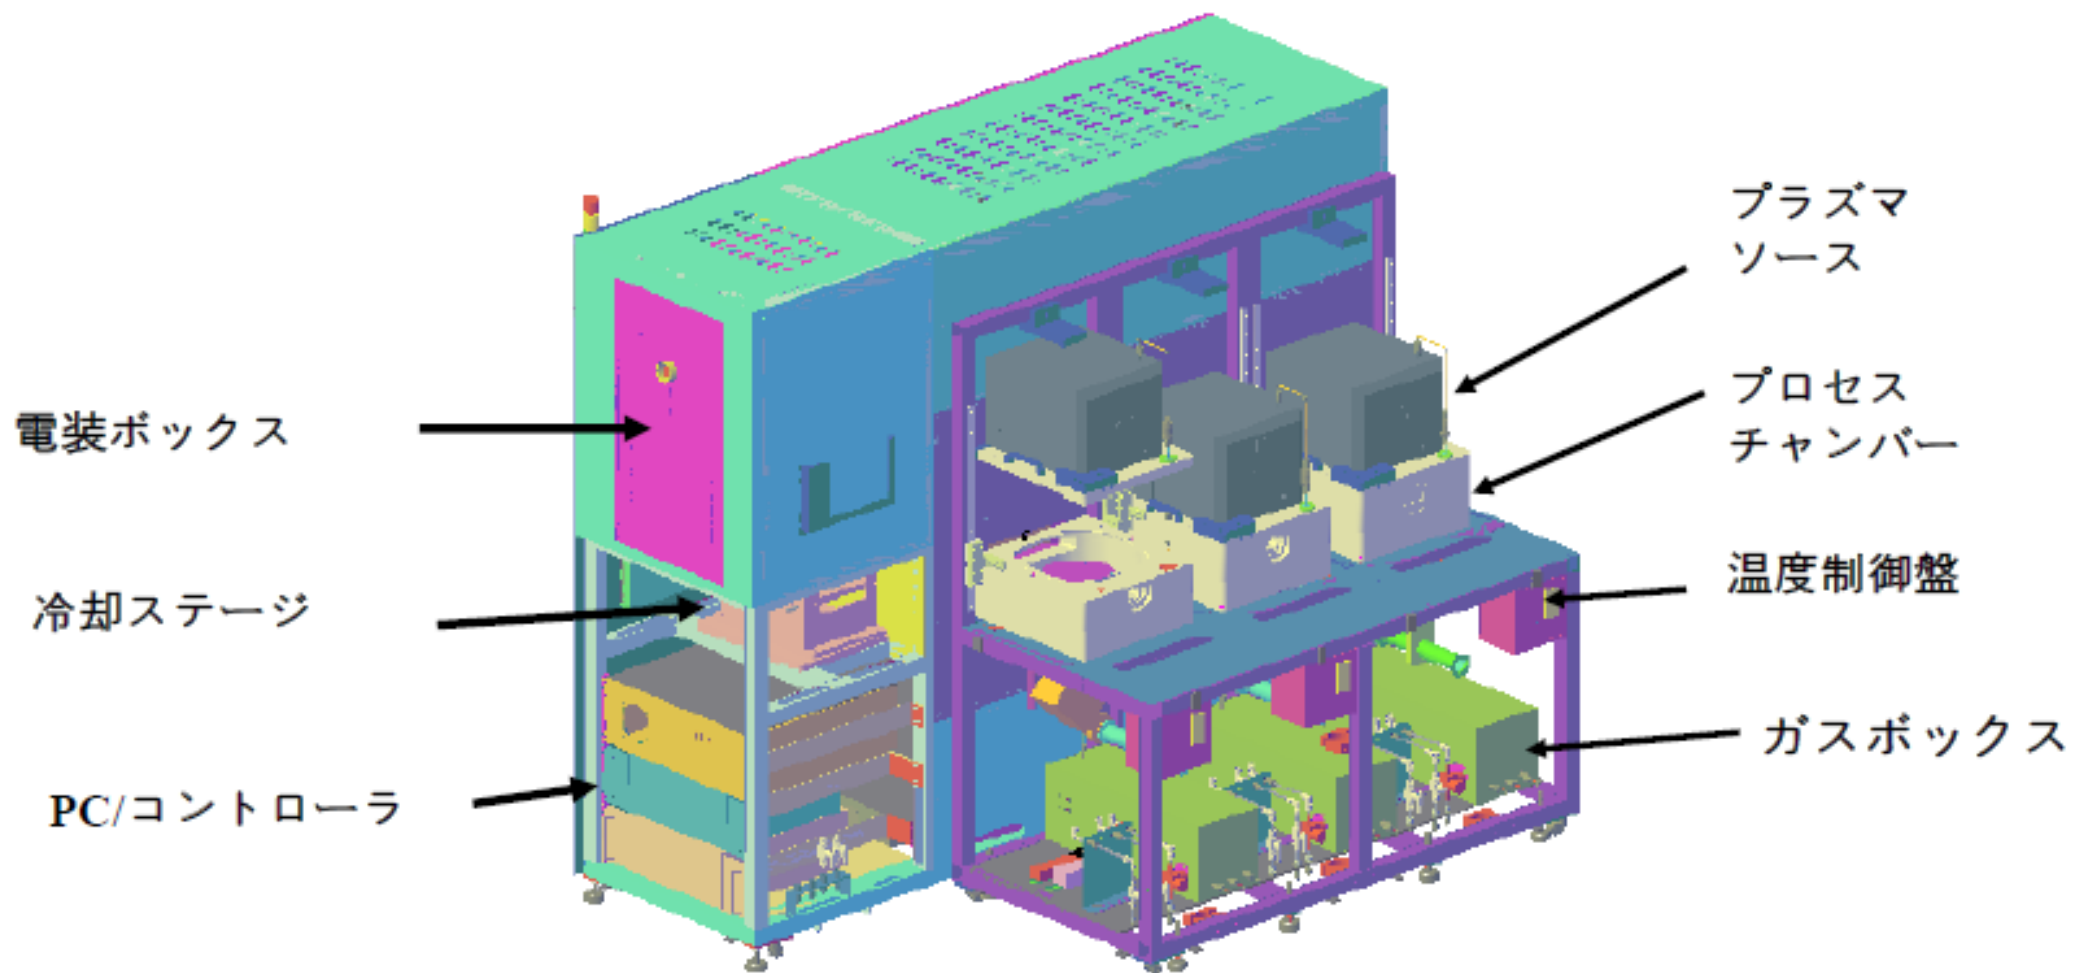

非凡なる万事屋

ティー・ケイ・エス株式会社

QUALITY AND TECHNOLOGY
確かな品質・確かな技術

非凡なる万事屋
ティー・ケイ・エス株式会社
<https://tkslc.jp/>

枚葉PR除去装置

販売代理店
非凡なる万事屋
ティー・ケイ・エス株式会社

装置仕様

- フットプリント (3SMIFx3PM)
 - D1760 x W2460mm
- 処理能力(3PM)
 - >150枚/時間(30秒工程時間)
- コントロールユニット
 - PLCコントロール
 - デバイスネット
- EFEM
 - 3 SMIF (standard)/カセット
 - デュアルアームエンドイフェクト
 - 多層冷却ステージ
- プロセスチャンバーモジュール
 - リモートプラズマソース
 - 温度制御 (60-250°C)
 - ウェーハヒータチャック
 - イージーメンテナンス
 - 最小限のプロセスキット
- 自動化
 - SECS-GEM/HSMS / OHT対応

装置レイアウト

販売代理店
非凡なる万事屋
ティー・ケイ・エス株式会社

装置仕様

販売代理店
非凡なる万事屋
ティー・ケイ・エス株式会社

量産装置

販売代理店
非凡なる万事屋
ティー・ケイ・エス株式会社

装置モニター

チャンバモニター画面

ウェーハモニター画面

販売代理店
非凡なる万事屋
ティー・ケイ・エス株式会社

プロセスチャンバ

販売代理店
非凡なる万事屋
ティー・ケイ・エス株式会社

プロセスチャンバ& プラズマソース

チャンバ & ソース概略図

プロセスチャンバコンセプト

- 最小限のプロセスキット
- イージーメンテナンス
- 均一ガス分布
- 高密度リモートプラズマソース
- ダメージフリープラズマソース