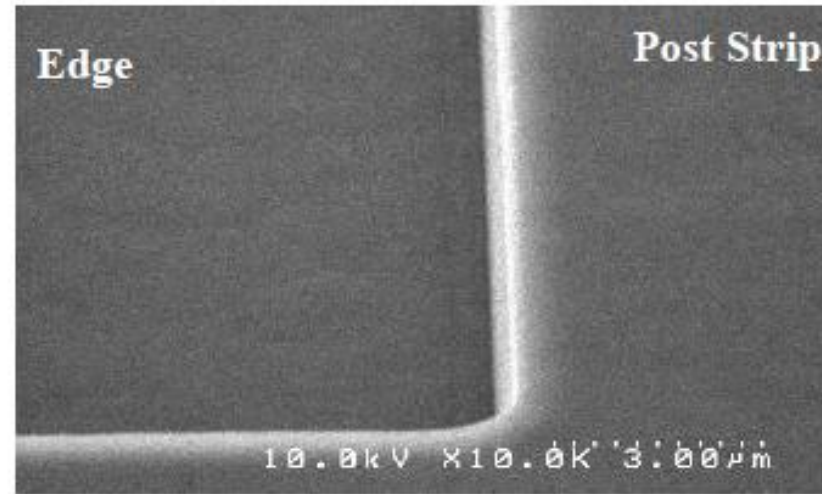

PR除去：PAD

販売代理店
非凡なる万事屋
ティー・ケイ・エス株式会社