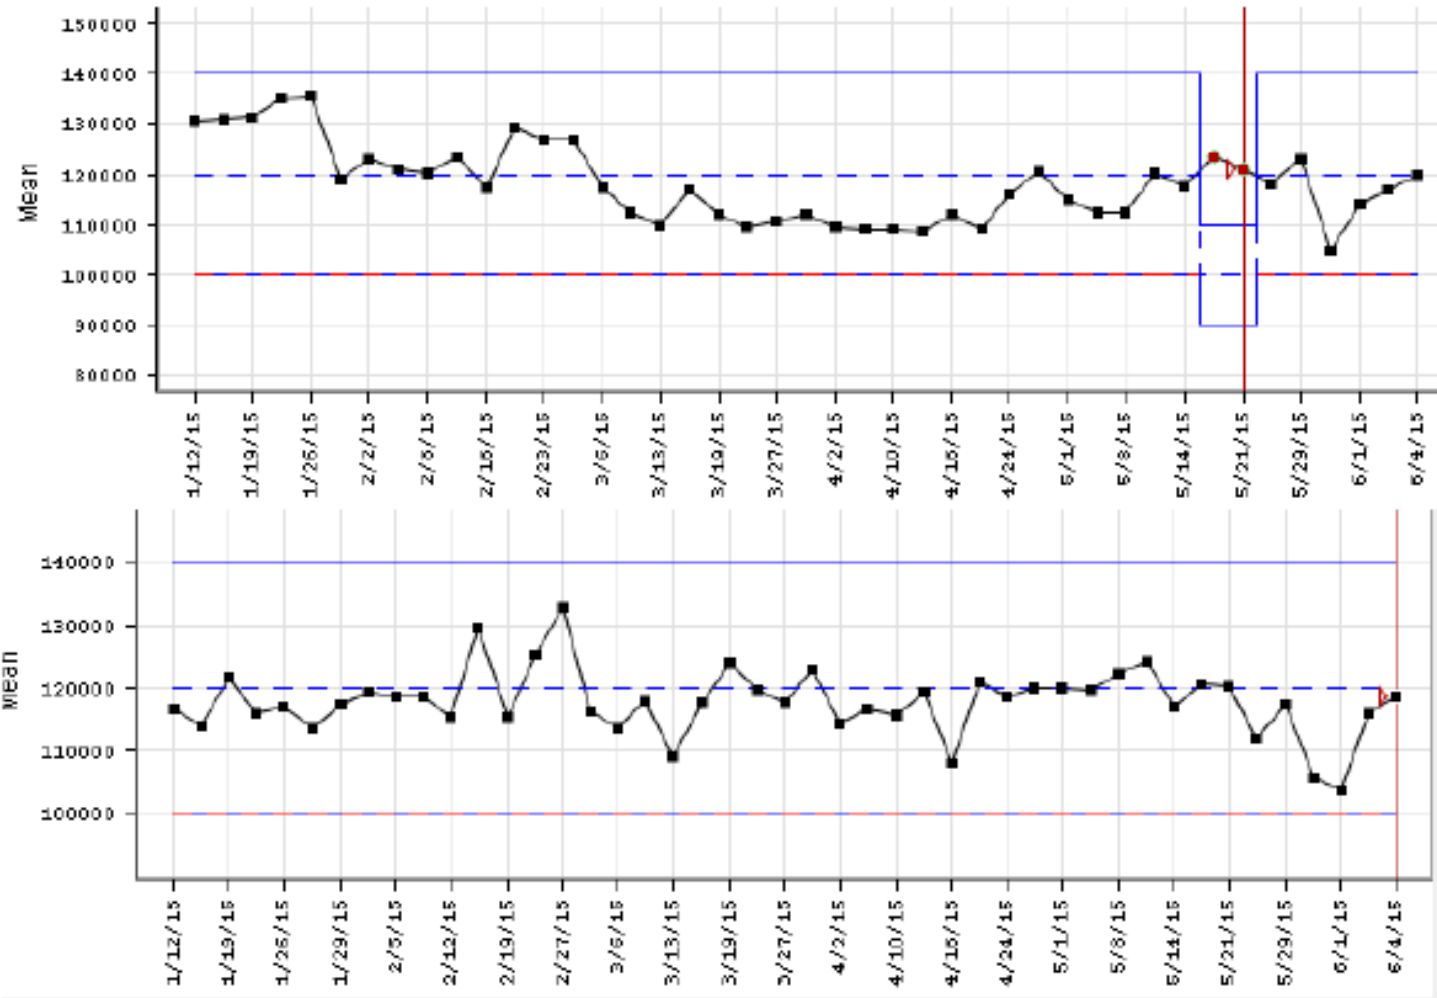

6か月PR除去データ

Chamber A

Chamber B