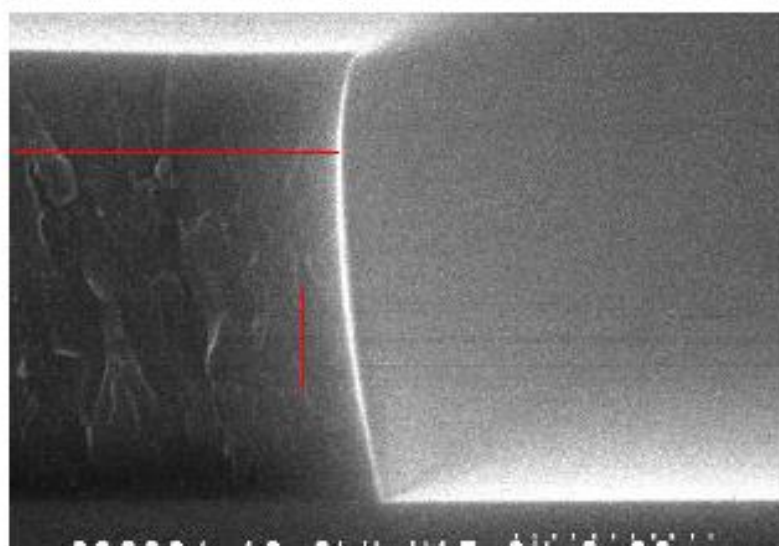

イオン注入PR除去：HN Well

販売代理店
非凡なる万事屋
ティー・ケイ・エス株式会社