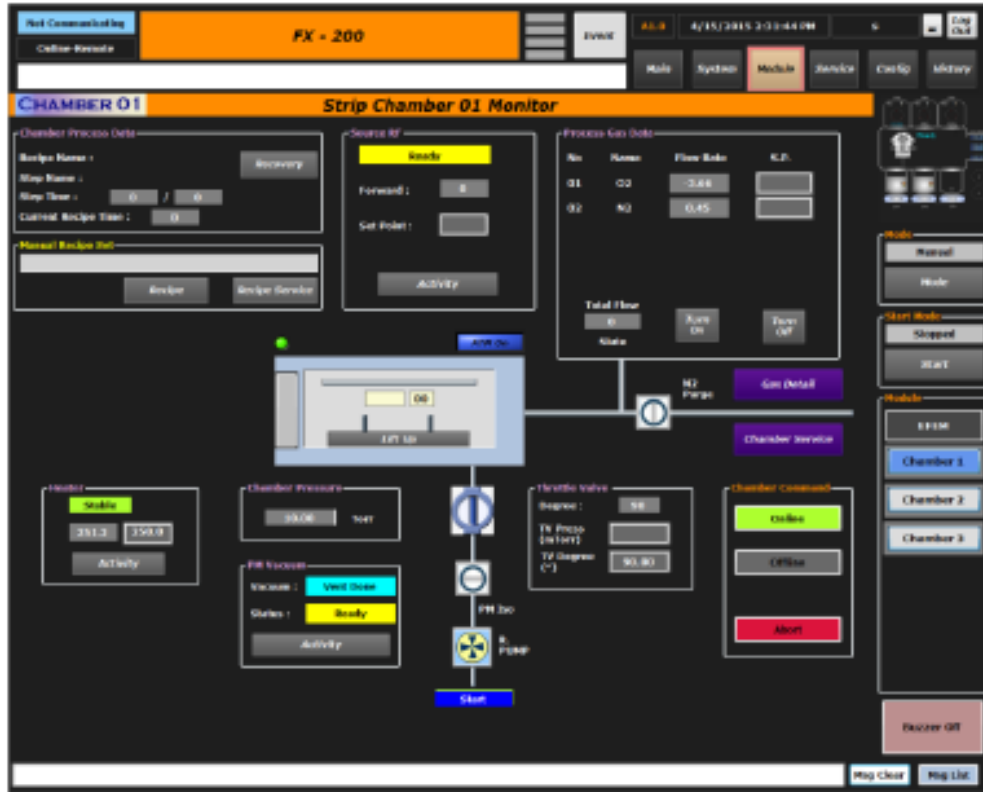

非凡なる万事屋

ティー・ケイ・エス株式会社

QUALITY AND TECHNOLOGY
確かな品質・確かな技術

非凡なる万事屋
ティー・ケイ・エス株式会社
<https://tkslc.jp/>

枚葉PR除去装置

販売代理店
非凡なる万事屋
ティー・ケイ・エス株式会社

装置仕様

- フットプリント (3SMIFx3PM)
 - D1760 x W2460mm
- 処理能力(3PM)
 - >150枚/時間(30秒工程時間)
- コントロールユニット
 - PLCコントロール
 - デバイスネット
- EFEM
 - 3 SMIF (standard)/カセット
 - デュアルアームエンドイフェクト
 - 多層冷却ステージ
- プロセスチャンバーモジュール
 - リモートプラズマソース
 - 温度制御 (60-250°C)
 - ウェーハヒータチャック
 - イージーメンテナンス
 - 最小限のプロセスキット
- 自動化
 - SECS-GEM/HSMS / OHT対応

装置レイアウト

販売代理店
非凡なる万事屋
ティー・ケイ・エス株式会社

装置仕様

販売代理店
非凡なる万事屋
ティー・ケイ・エス株式会社

量産装置

販売代理店
非凡なる万事屋
ティー・ケイ・エス株式会社

装置モニター

チャンバモニター画面

ウェーハモニター画面

販売代理店
非凡なる万事屋
ティー・ケイ・エス株式会社

プロセスチャンバ

販売代理店
非凡なる万事屋
ティー・ケイ・エス株式会社

プロセスチャンバ& プラズマソース

チャンバ & ソース概略図

プロセスチャンバコンセプト

- 最小限のプロセスキット
- イージーメンテナンス
- 均一ガス分布
- 高密度リモートプラズマソース
- ダメージフリープラズマソース