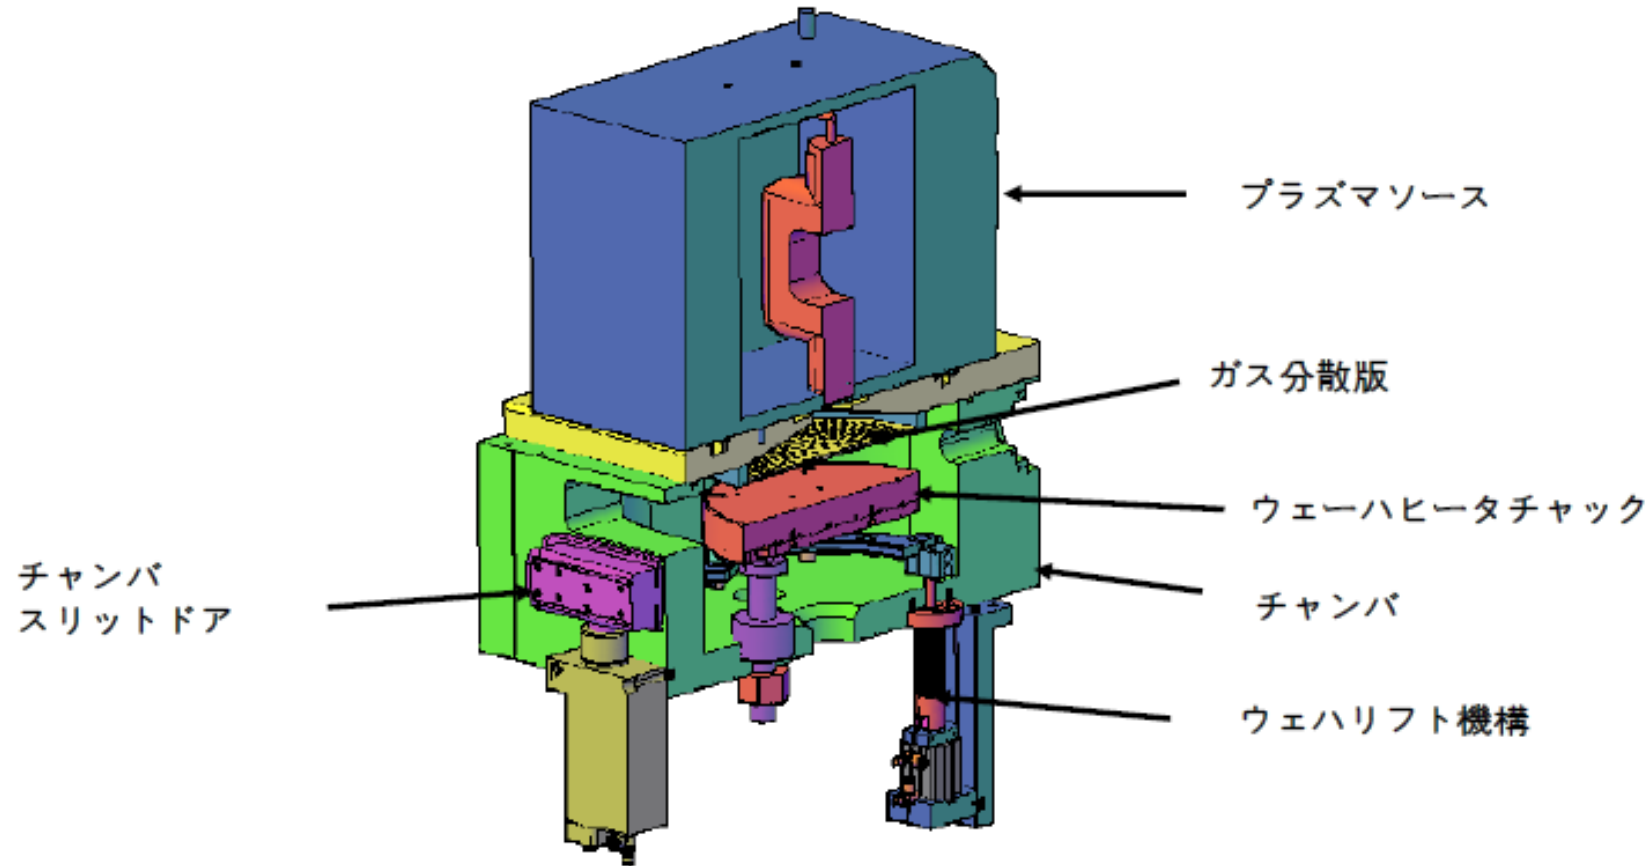

プロセスチャンバ概略図

販売代理店
非凡なる万事屋
ティー・ケイ・エス株式会社