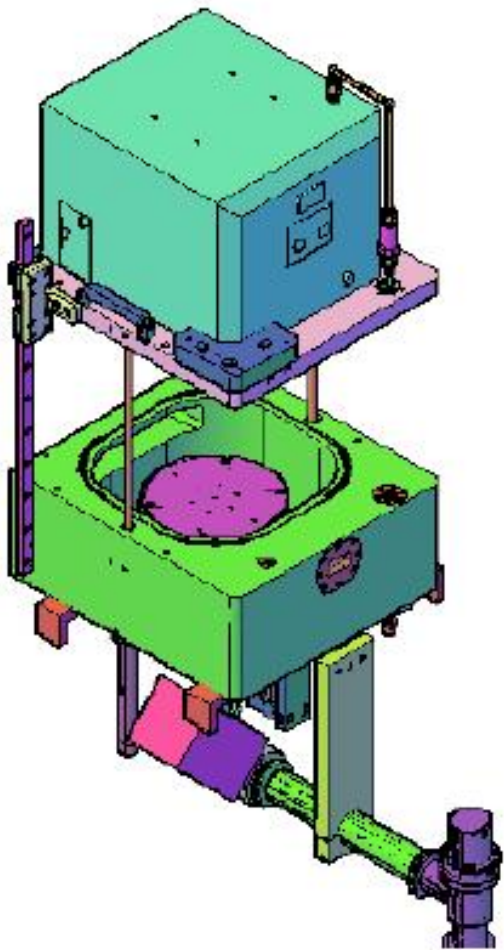

非凡なる万事屋

ティー・ケイ・エス株式会社

QUALITY AND TECHNOLOGY
確かな品質・確かな技術

非凡なる万事屋
ティー・ケイ・エス株式会社
<https://tkslc.jp/>

枚葉PR除去装置

販売代理店
非凡なる万事屋
ティー・ケイ・エス株式会社

装置仕様

- フットプリント (3SMIFx3PM)
 - D1760 x W2460mm
- 処理能力(3PM)
 - >150枚/時間(30秒工程時間)
- コントロールユニット
 - PLCコントロール
 - デバイスネット
- EFEM
 - 3 SMIF (standard)/カセット
 - デュアルアームエンドイフェクト
 - 多層冷却ステージ
- プロセスチャンバーモジュール
 - リモートプラズマソース
 - 温度制御 (60-250°C)
 - ウェーハヒータチャック
 - イージーメンテナンス
 - 最小限のプロセスキット
- 自動化
 - SECS-GEM/HSMS / OHT対応

装置レイアウト

販売代理店
非凡なる万事屋
ティー・ケイ・エス株式会社

装置仕様

販売代理店
非凡なる万事屋
ティー・ケイ・エス株式会社

量産装置

販売代理店
非凡なる万事屋
ティー・ケイ・エス株式会社

装置モニター

チャンバモニター画面

ウェーハモニター画面

販売代理店
非凡なる万事屋
ティー・ケイ・エス株式会社

プロセスチャンバ

販売代理店
非凡なる万事屋
ティー・ケイ・エス株式会社

プロセスチャンバ& プラズマソース

チャンバ & ソース概略図

プロセスチャンバコンセプト

- 最小限のプロセスキット
- イージーメンテナンス
- 均一ガス分布
- 高密度リモートプラズマソース
- ダメージフリープラズマソース

販売代理店
非凡なる万事屋
ティー・ケイ・エス株式会社

プロセスチャンバ概略図

販売代理店
非凡なる万事屋
ティー・ケイ・エス株式会社

プロセスチャンバOpen状態

販売代理店
非凡なる万事屋
ティー・ケイ・エス株式会社

プロセスデータ

販売代理店
非凡なる万事屋
ティー・ケイ・エス株式会社

イオン注入PR除去：Block PR