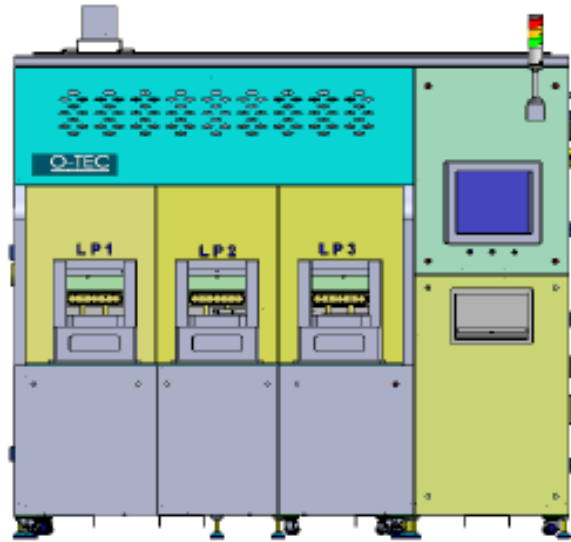

非凡なる万事屋

ティー・ケイ・エス株式会社

QUALITY AND TECHNOLOGY
確かな品質・確かな技術

非凡なる万事屋
ティー・ケイ・エス株式会社
<https://tkslc.jp/>

枚葉PR除去装置

販売代理店
非凡なる万事屋
ティー・ケイ・エス株式会社

装置仕様

- フットプリント (3SMIFx3PM)
 - D1760 x W2460mm
- 処理能力(3PM)
 - >150枚/時間(30秒工程時間)
- コントロールユニット
 - PLCコントロール
 - デバイスネット
- EFEM
 - 3 SMIF (standard)/カセット
 - デュアルアームエンドイフェクト
 - 多層冷却ステージ
- プロセスチャンバーモジュール
 - リモートプラズマソース
 - 温度制御 (60-250°C)
 - ウェーハヒータチャック
 - イージーメンテナンス
 - 最小限のプロセスキット
- 自動化
 - SECS-GEM/HSMS / OHT対応

装置レイアウト

販売代理店
非凡なる万事屋
ティー・ケイ・エス株式会社

装置仕様

販売代理店
非凡なる万事屋
ティー・ケイ・エス株式会社

量産装置

販売代理店
非凡なる万事屋
ティー・ケイ・エス株式会社

装置モニター

チャンバモニター画面

ウェーハモニター画面

販売代理店
非凡なる万事屋
ティー・ケイ・エス株式会社

プロセスチャンバ

販売代理店
非凡なる万事屋
ティー・ケイ・エス株式会社

プロセスチャンバ& プラズマソース

チャンバ & ソース概略図

プロセスチャンバコンセプト

- 最小限のプロセスキット
- イージーメンテナンス
- 均一ガス分布
- 高密度リモートプラズマソース
- ダメージフリープラズマソース