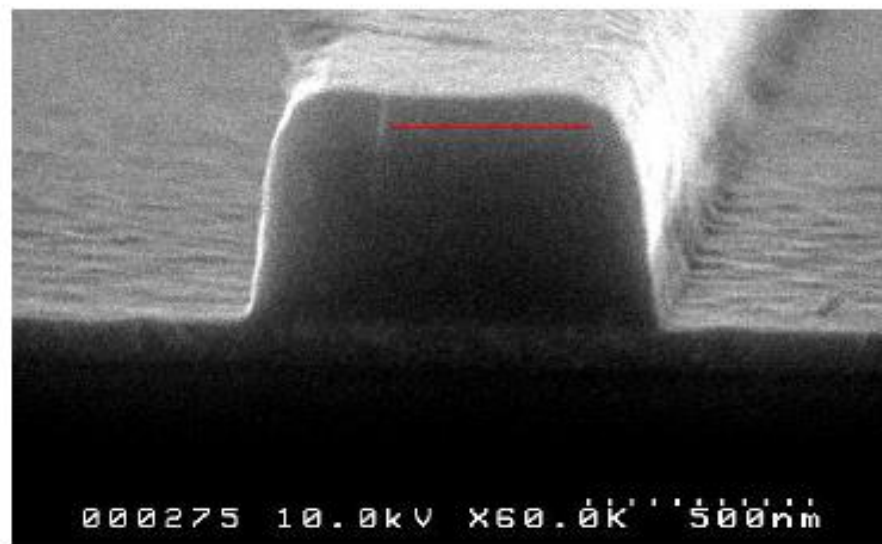

イオン注入PR除去：Poly

販売代理店
非凡なる万事屋
ティー・ケイ・エス株式会社