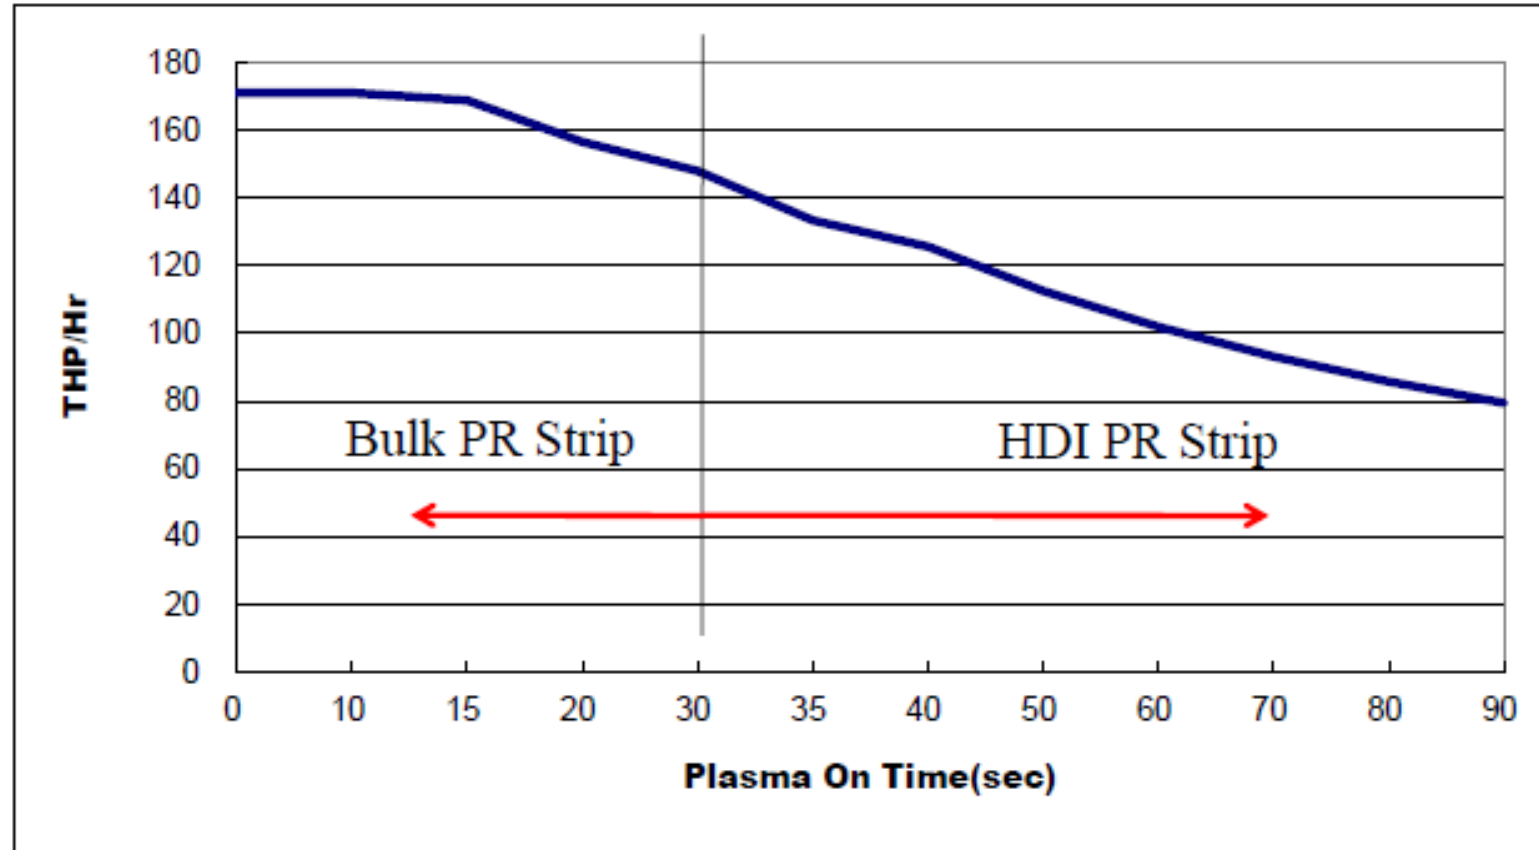

装置性能評価

要求条件	FX 200 Performance
PR除去レート (um/min)	≥10um/min
面内均一性 (+/-%)	≤±5
プラズマダメージ	None
MTBF	>400Hrs
MTBC	>100,000
MTTR	<3 hrs
Particle性能	< 5 ea @> 0.12um

販売代理店
非凡なる万事屋
ティー・ケイ・エス株式会社

Through Put

(3チャンバ連続処理モード)